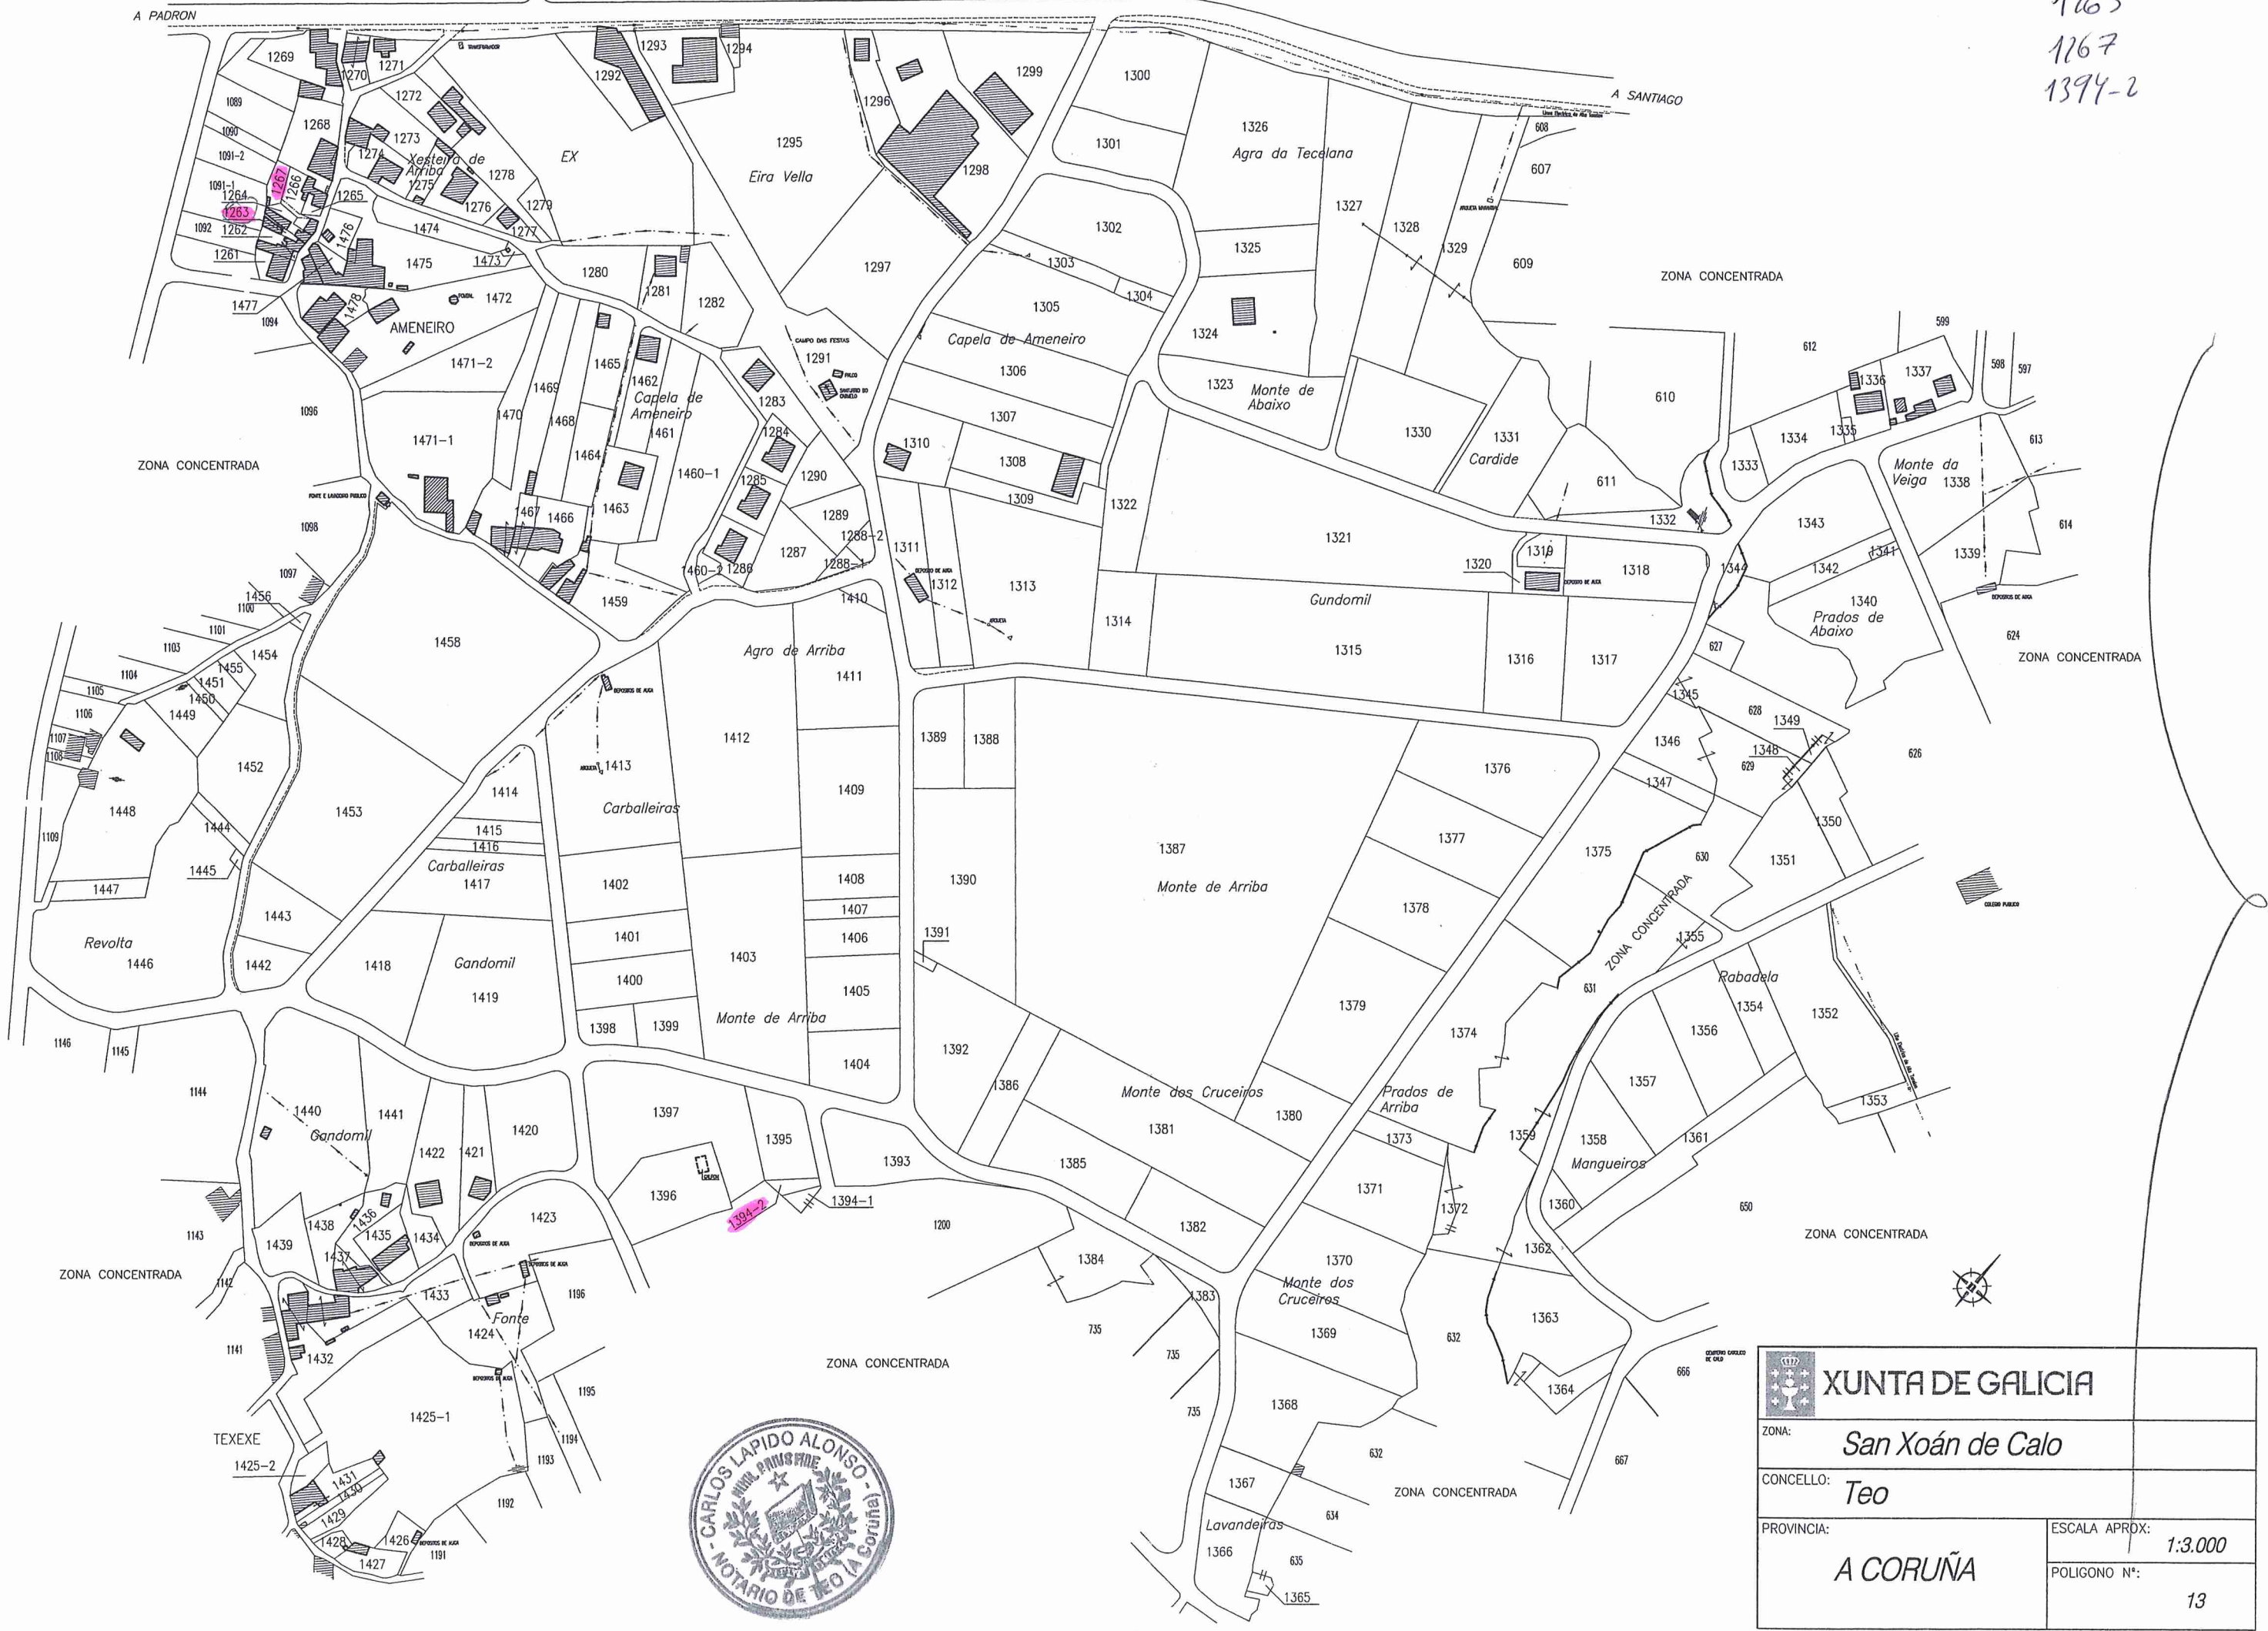

P - 10

 XUNTA DE GALICIA	
ZONA:	San Xoán de Calo
CONCELLO:	Teo
PROVINCIA:	A CORUÑA
ESCALA APROX:	1:3.000
POLIGONO N°:	9

1072  
1113

XUNTA DE GALICIA	
ZONA: San Xoán de Calo	
CONCELLO: Teo	
PROVINCIA: A CORUÑA	ESCALA APROX: 1:3.000
	POLIGONO N°: 11

1179  
1195

 <b>XUNTA DE GALICIA</b>	
ZONA:	<b>San Xoán de Calo</b>
CONCELLO:	<b>Teo</b>
PROVINCIA:	<b>A CORUÑA</b>
ESCALA APROX:	<b>1:3.000</b>
POLIGONO N°:	<b>12</b>

1263  
1267  
1394-2

 <b>XUNTA DE GALICIA</b>	
ZONA:	<b>San Xoán de Calo</b>
CONCELLO:	<b>Teo</b>
PROVINCIA:	<b>A CORUÑA</b>
ESCALA APROX:	<b>1:3.000</b>
POLIGONO N°:	<b>13</b>