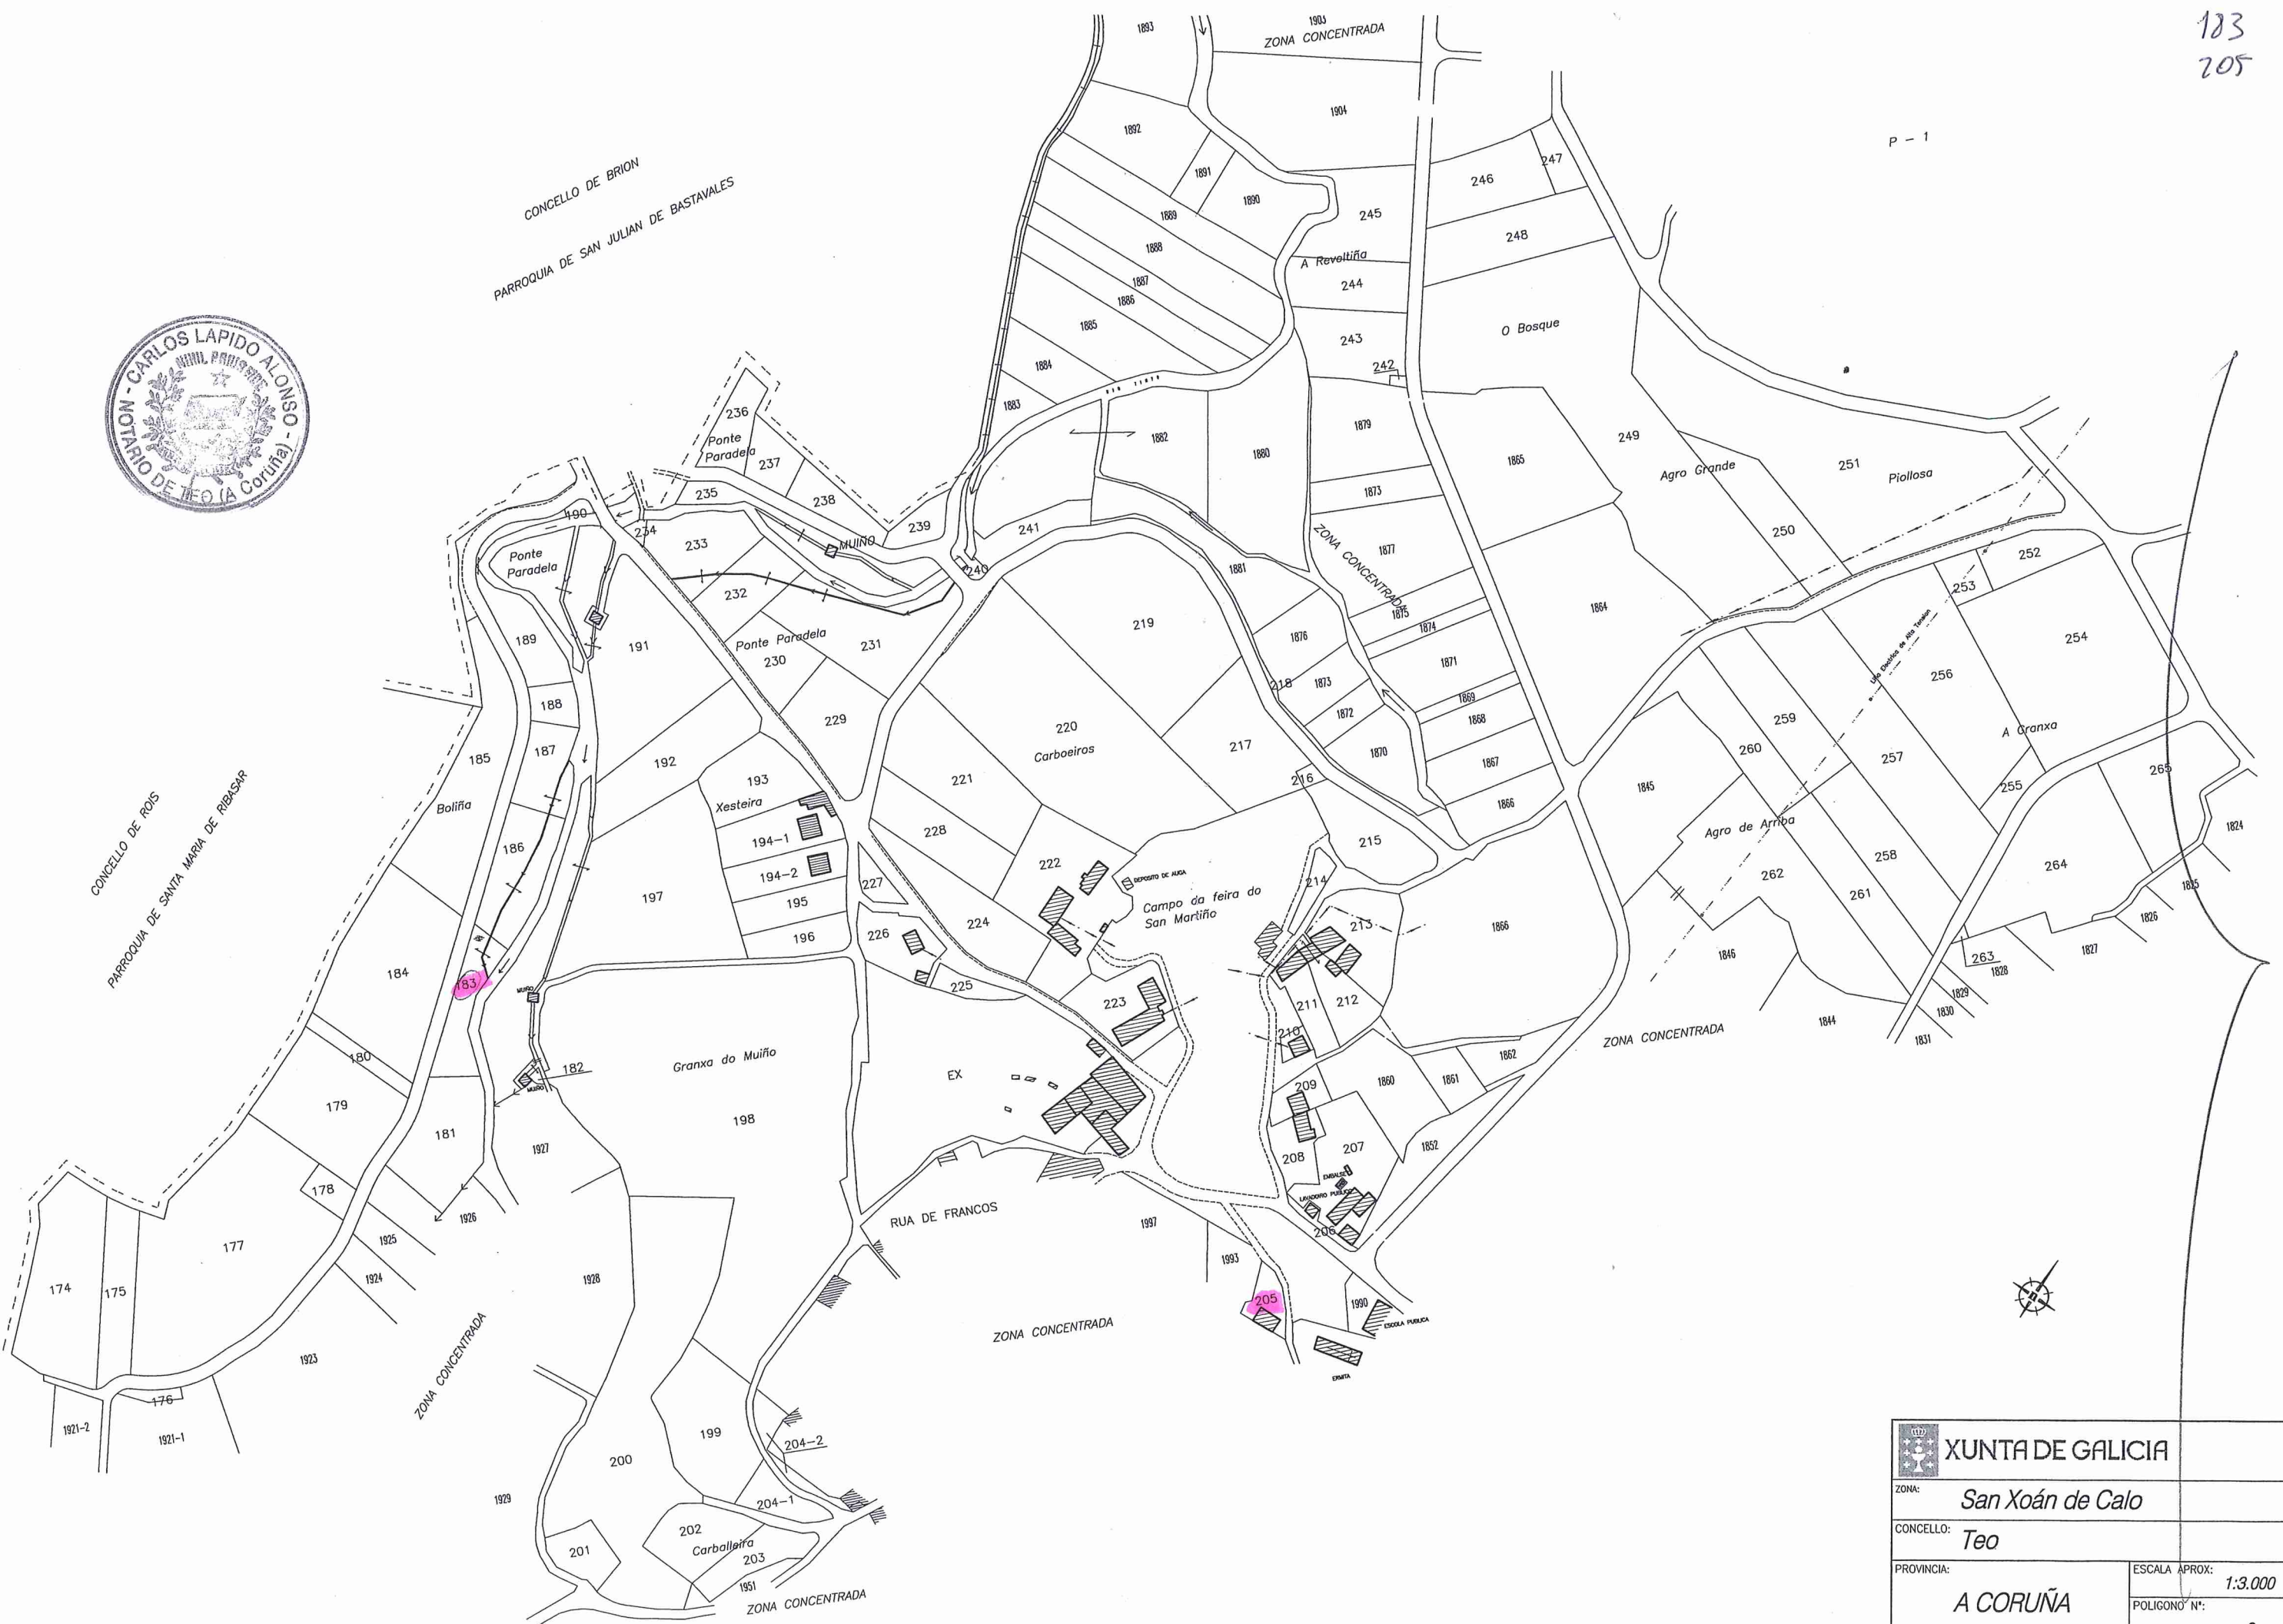

ZONA CONCENTRADA

ZONA CONCENTRADA

ZONA CONCENTRADA

P - 2

P - 9

CONCELLO DE BRION  
PARROQUIA DE SAN JULIAN DE BASTAVALES

CONCELLO DE ROS  
PARROQUIA DE SANTA MARIA DE RIBASAR

XUNTA DE GALICIA	
ZONA:	San Xoán de Calo
CONCELLO:	Teo
PROVINCIA:	A CORUÑA
ESCALA APROX:	1:3.000
POLIGONO N°:	2

281-4  
293  
344  
348

CONCELLO DE PADRON  
PARROQUIA DE STA. MARIA DE CRUCES  
(A ESCRIVITURDE)

CONCELLO DE PADRON  
PARROQUIA DE STA. MARIA DE CRUCES (A ESCRIVITURDE)

(INCLUIDO EN A ESCRIVITURDE)

		<b>XUNTA DE GALICIA</b>	
ZONA:		San Xoán de Calo	
CONCELLO:		Teo	
PROVINCIA:		A CORUÑA	
		ESCALA APROX:	1:3.000
		POLIGONO N°:	3

398  
419

P - 8

P - 5

P - 3

P - 5

 <b>XUNTA DE GALICIA</b>	
ZONA: <b>San Xoán de Calo</b>	
CONCELLO: <b>Teo</b>	
PROVINCIA: <b>A CORUÑA</b>	
ESCALA APROX: 1:3.000	POLIGONO N.º: 4

PARROQUIA DE STA. MARIA DE CRUCES (A ESCRAVITUDE)  
CONCELLO DE PADRON