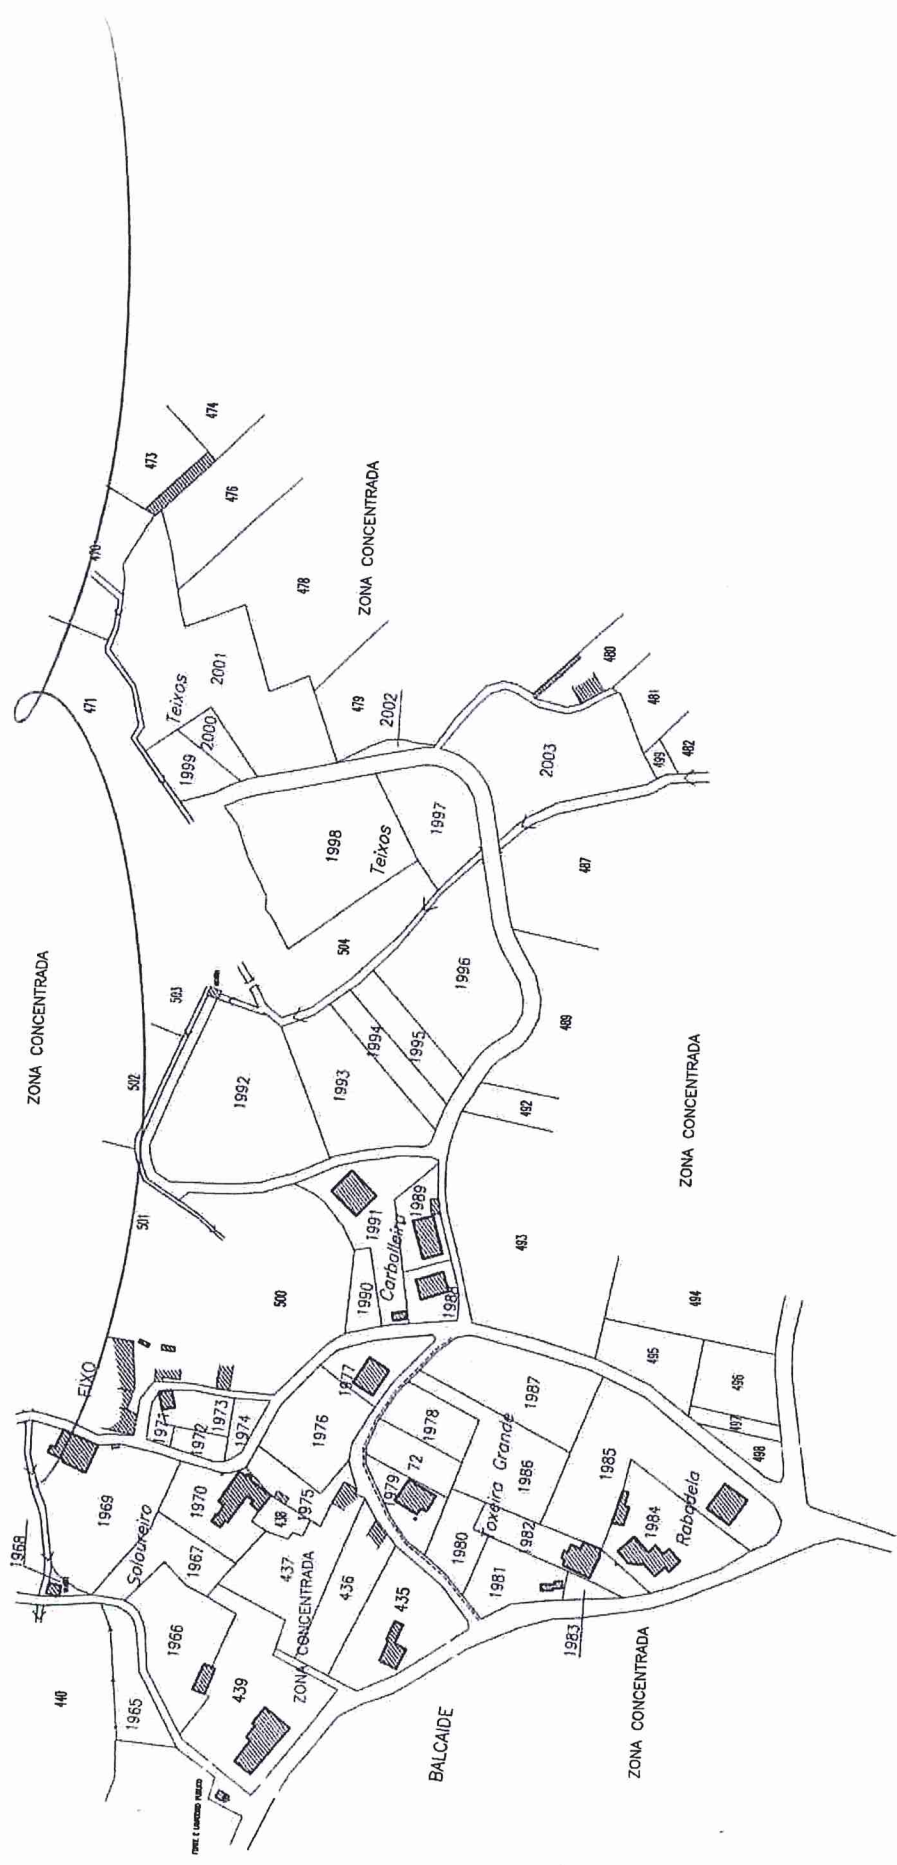

2015
2033

P - 19

XUNTA DE GALICIA	
ZONA: San Xoán de Calo	
CONCELLLO: Teo	
PROVINCIA: A CORUÑA	
ESCALA APROX: 1:3.000	POLIGONO N.º: 18