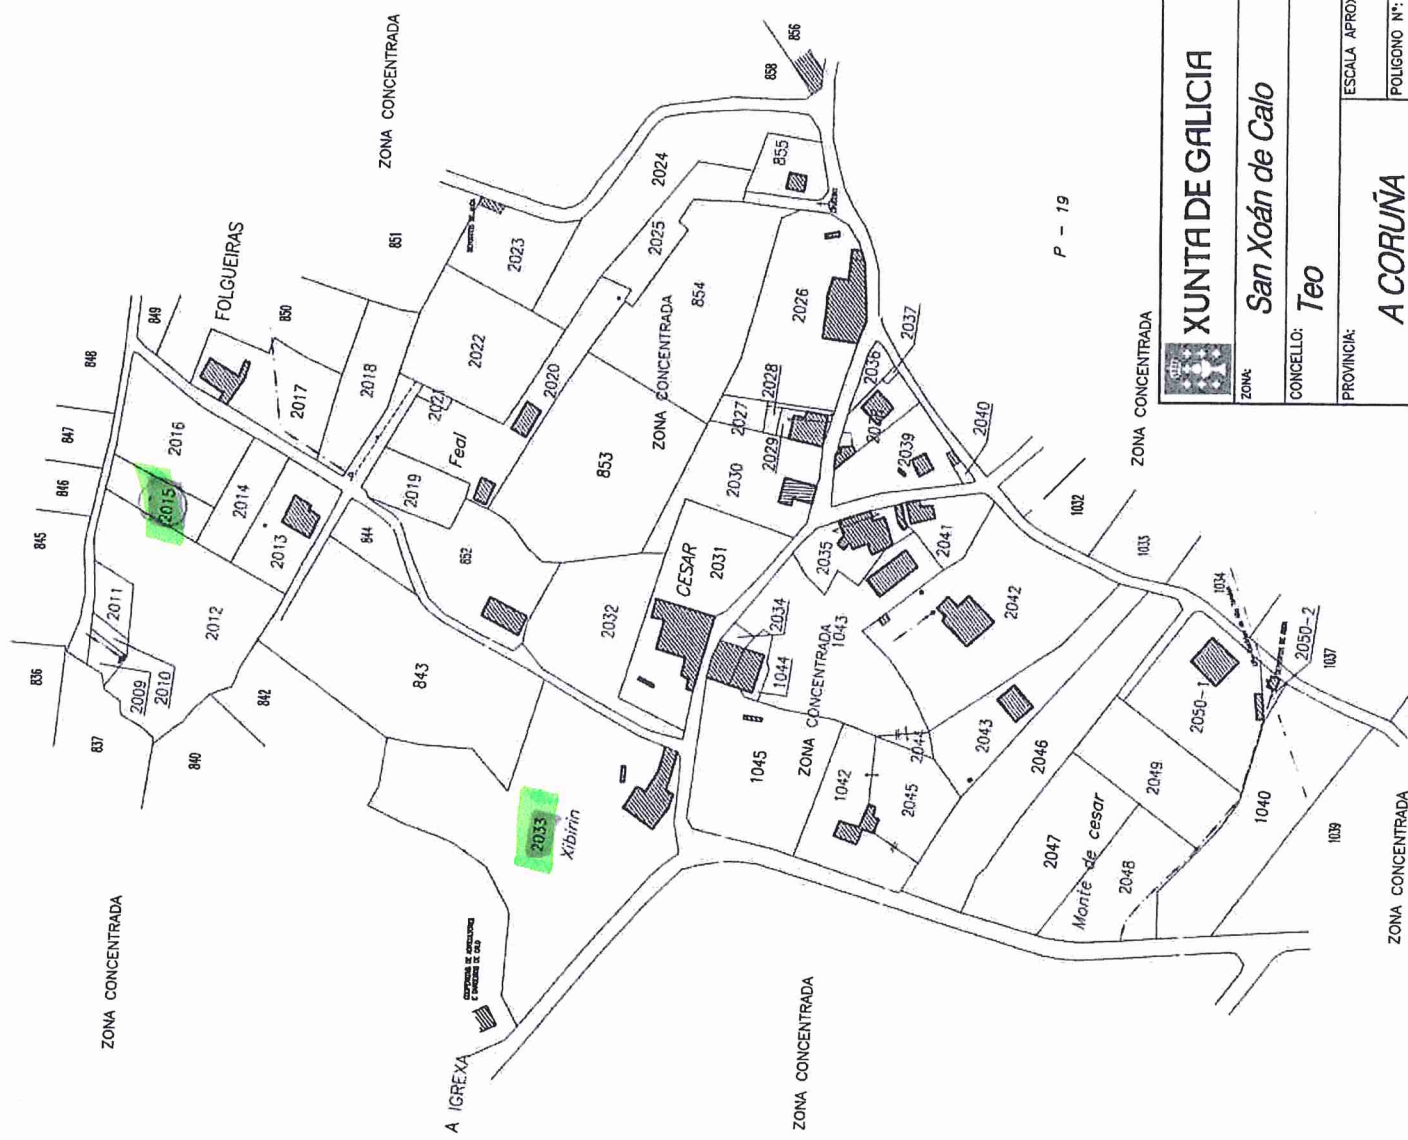

2015
2033

P - 19

XUNTA DE GALICIA	
ZONA: San Xoán de Calo	
CONCELLLO: Teo	
PROVINCIA: A CORUÑA	
ESCALA APROX: 1:3.000	POLIGONO N.º: 18