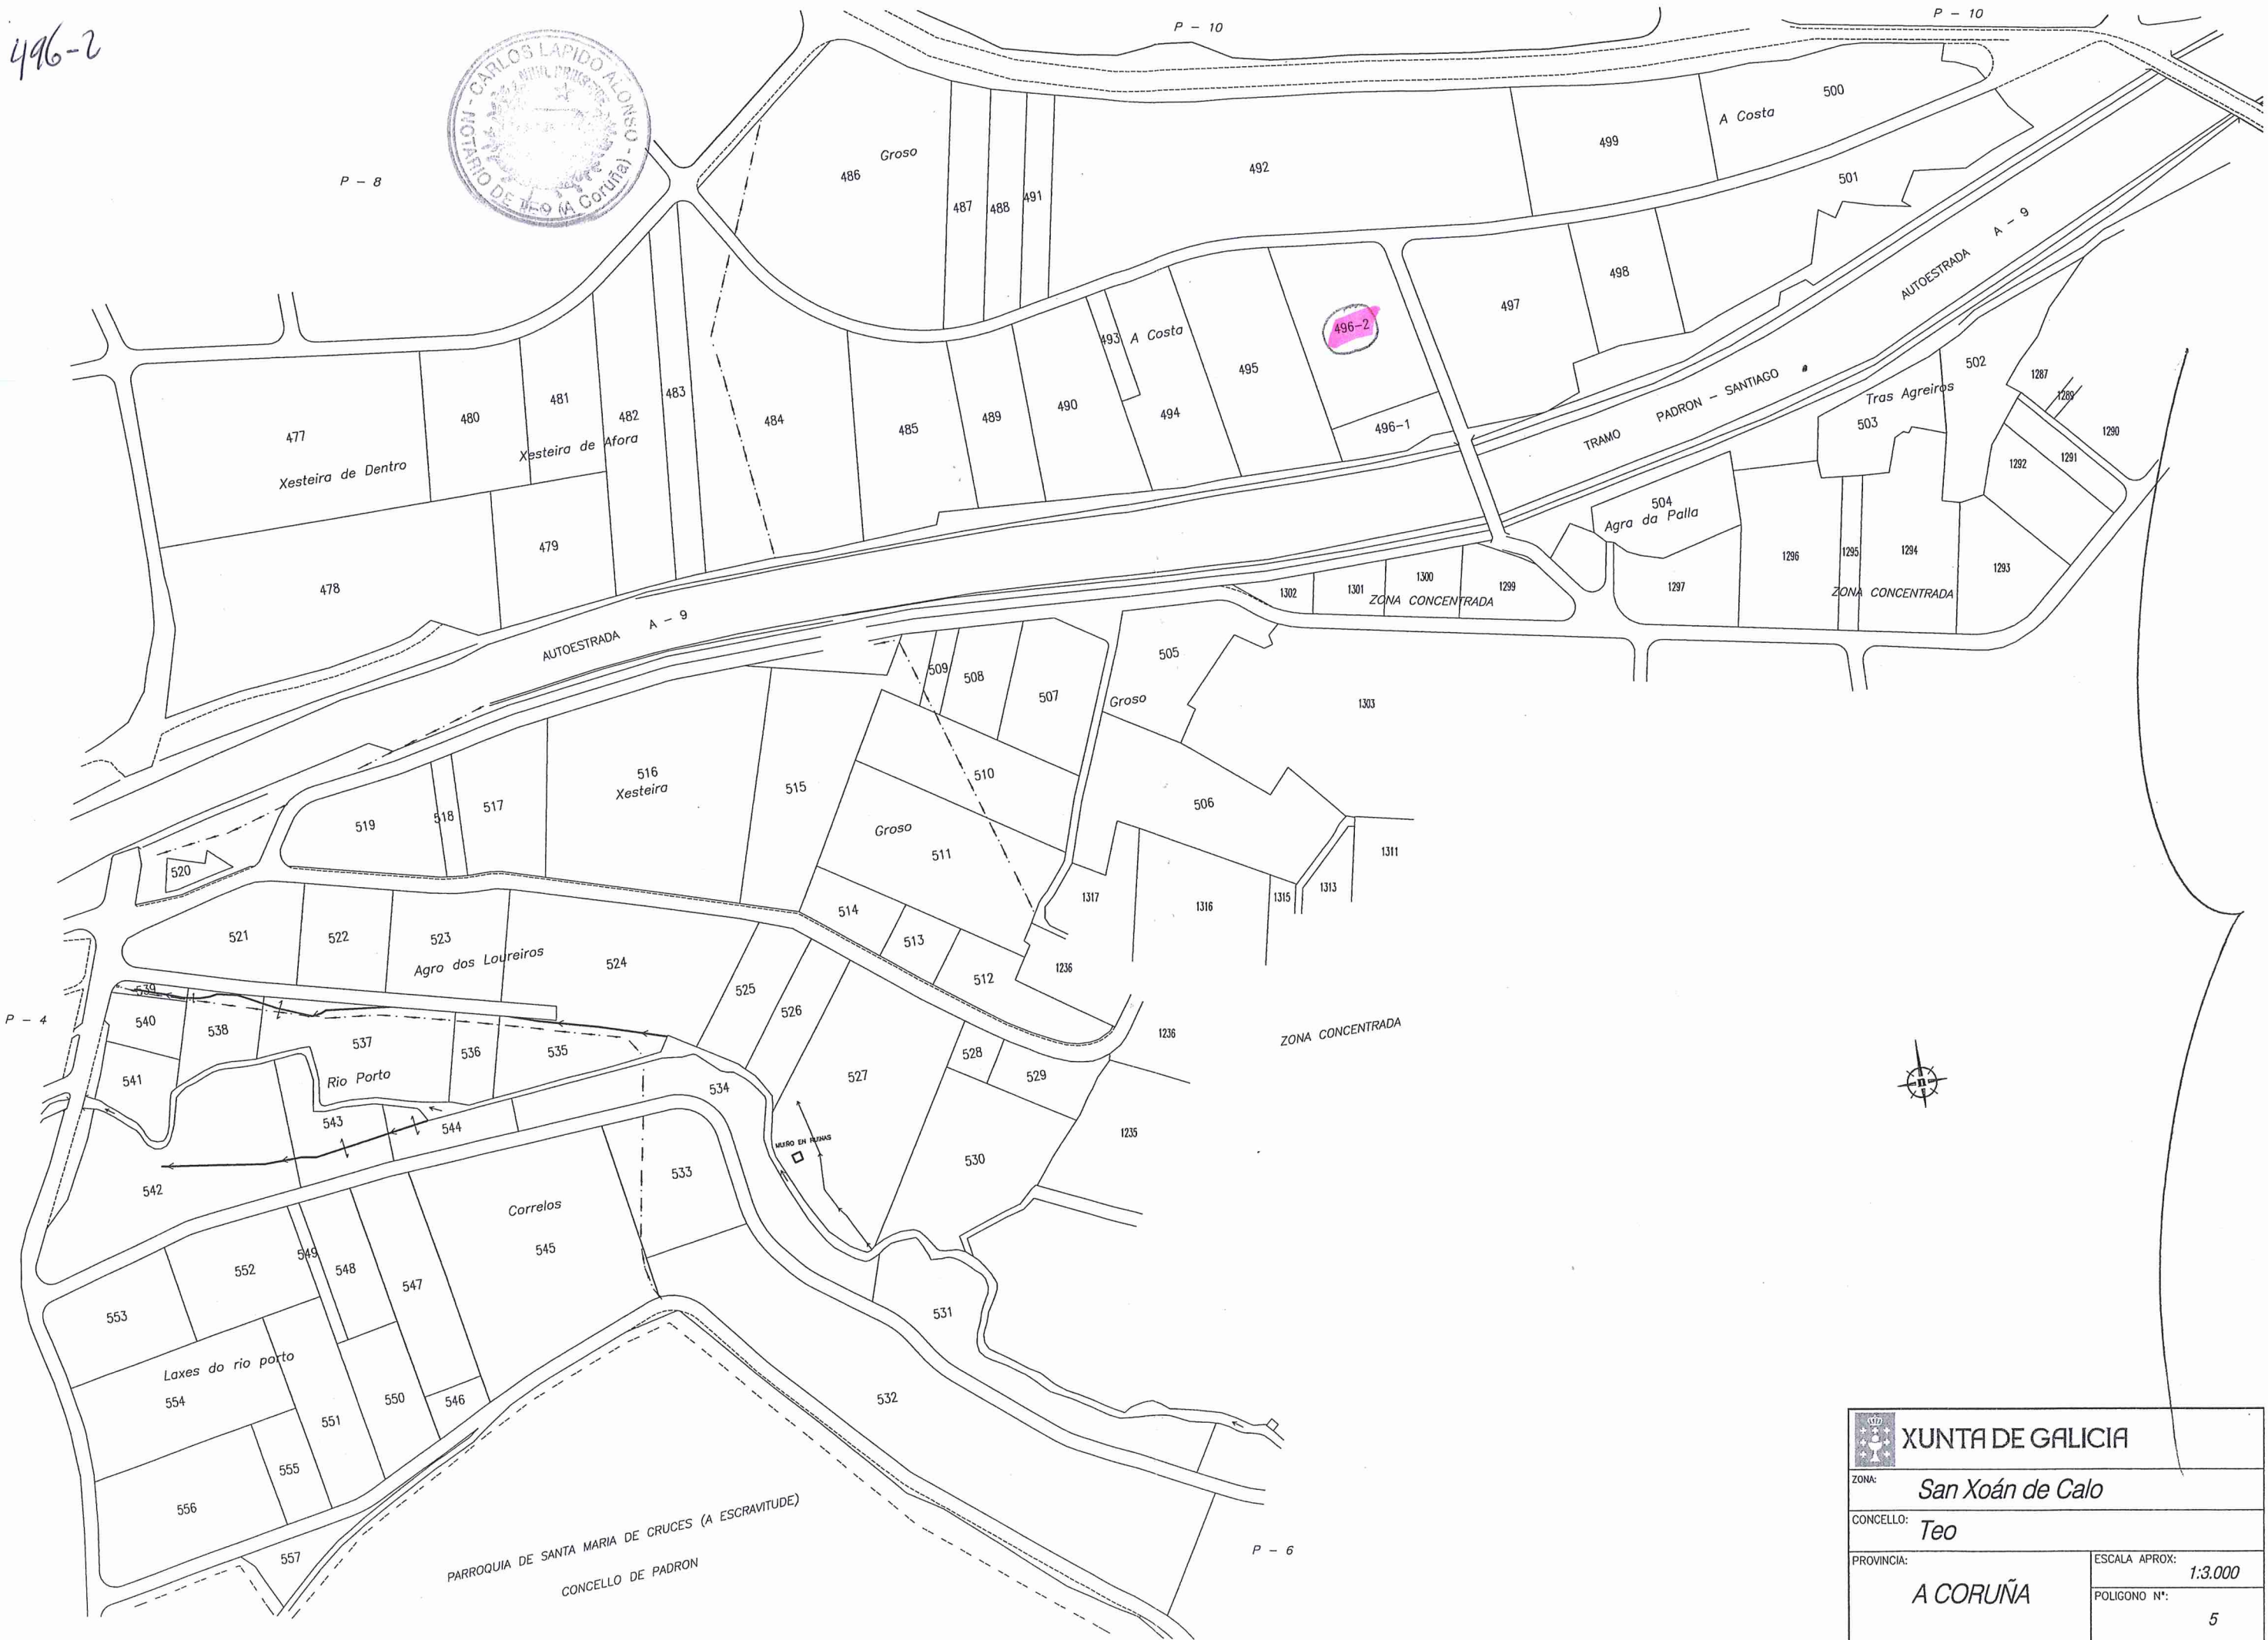

496-2

		XUNTA DE GALICIA	
ZONA:		San Xoán de Calo	
CONCELLO:		Teo	
PROVINCIA:		A CORUÑA	
		ESCALA APROX:	1:3.000
		POLIGONO N°:	5