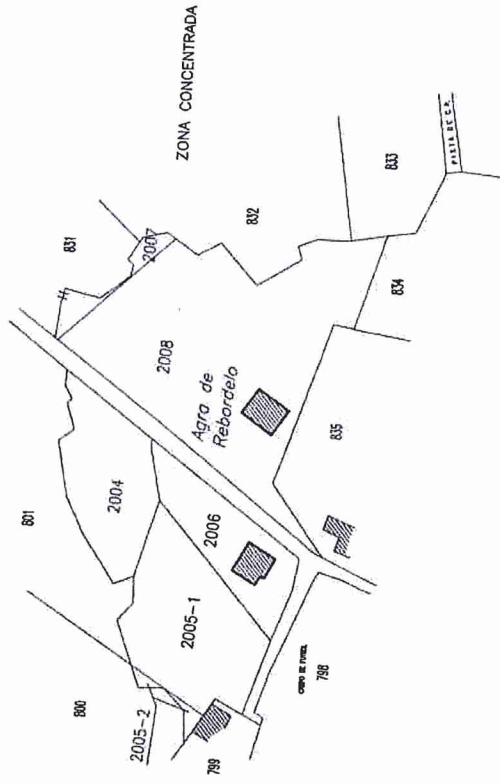

2015
2033

P - 19

XUNTA DE GALICIA	
ZONA: San Xoán de Calo	
CONCELLLO: Teo	
PROVINCIA: A CORUÑA	
ESCALA APROX: 1:3.000	POLIGONO N.º: 18