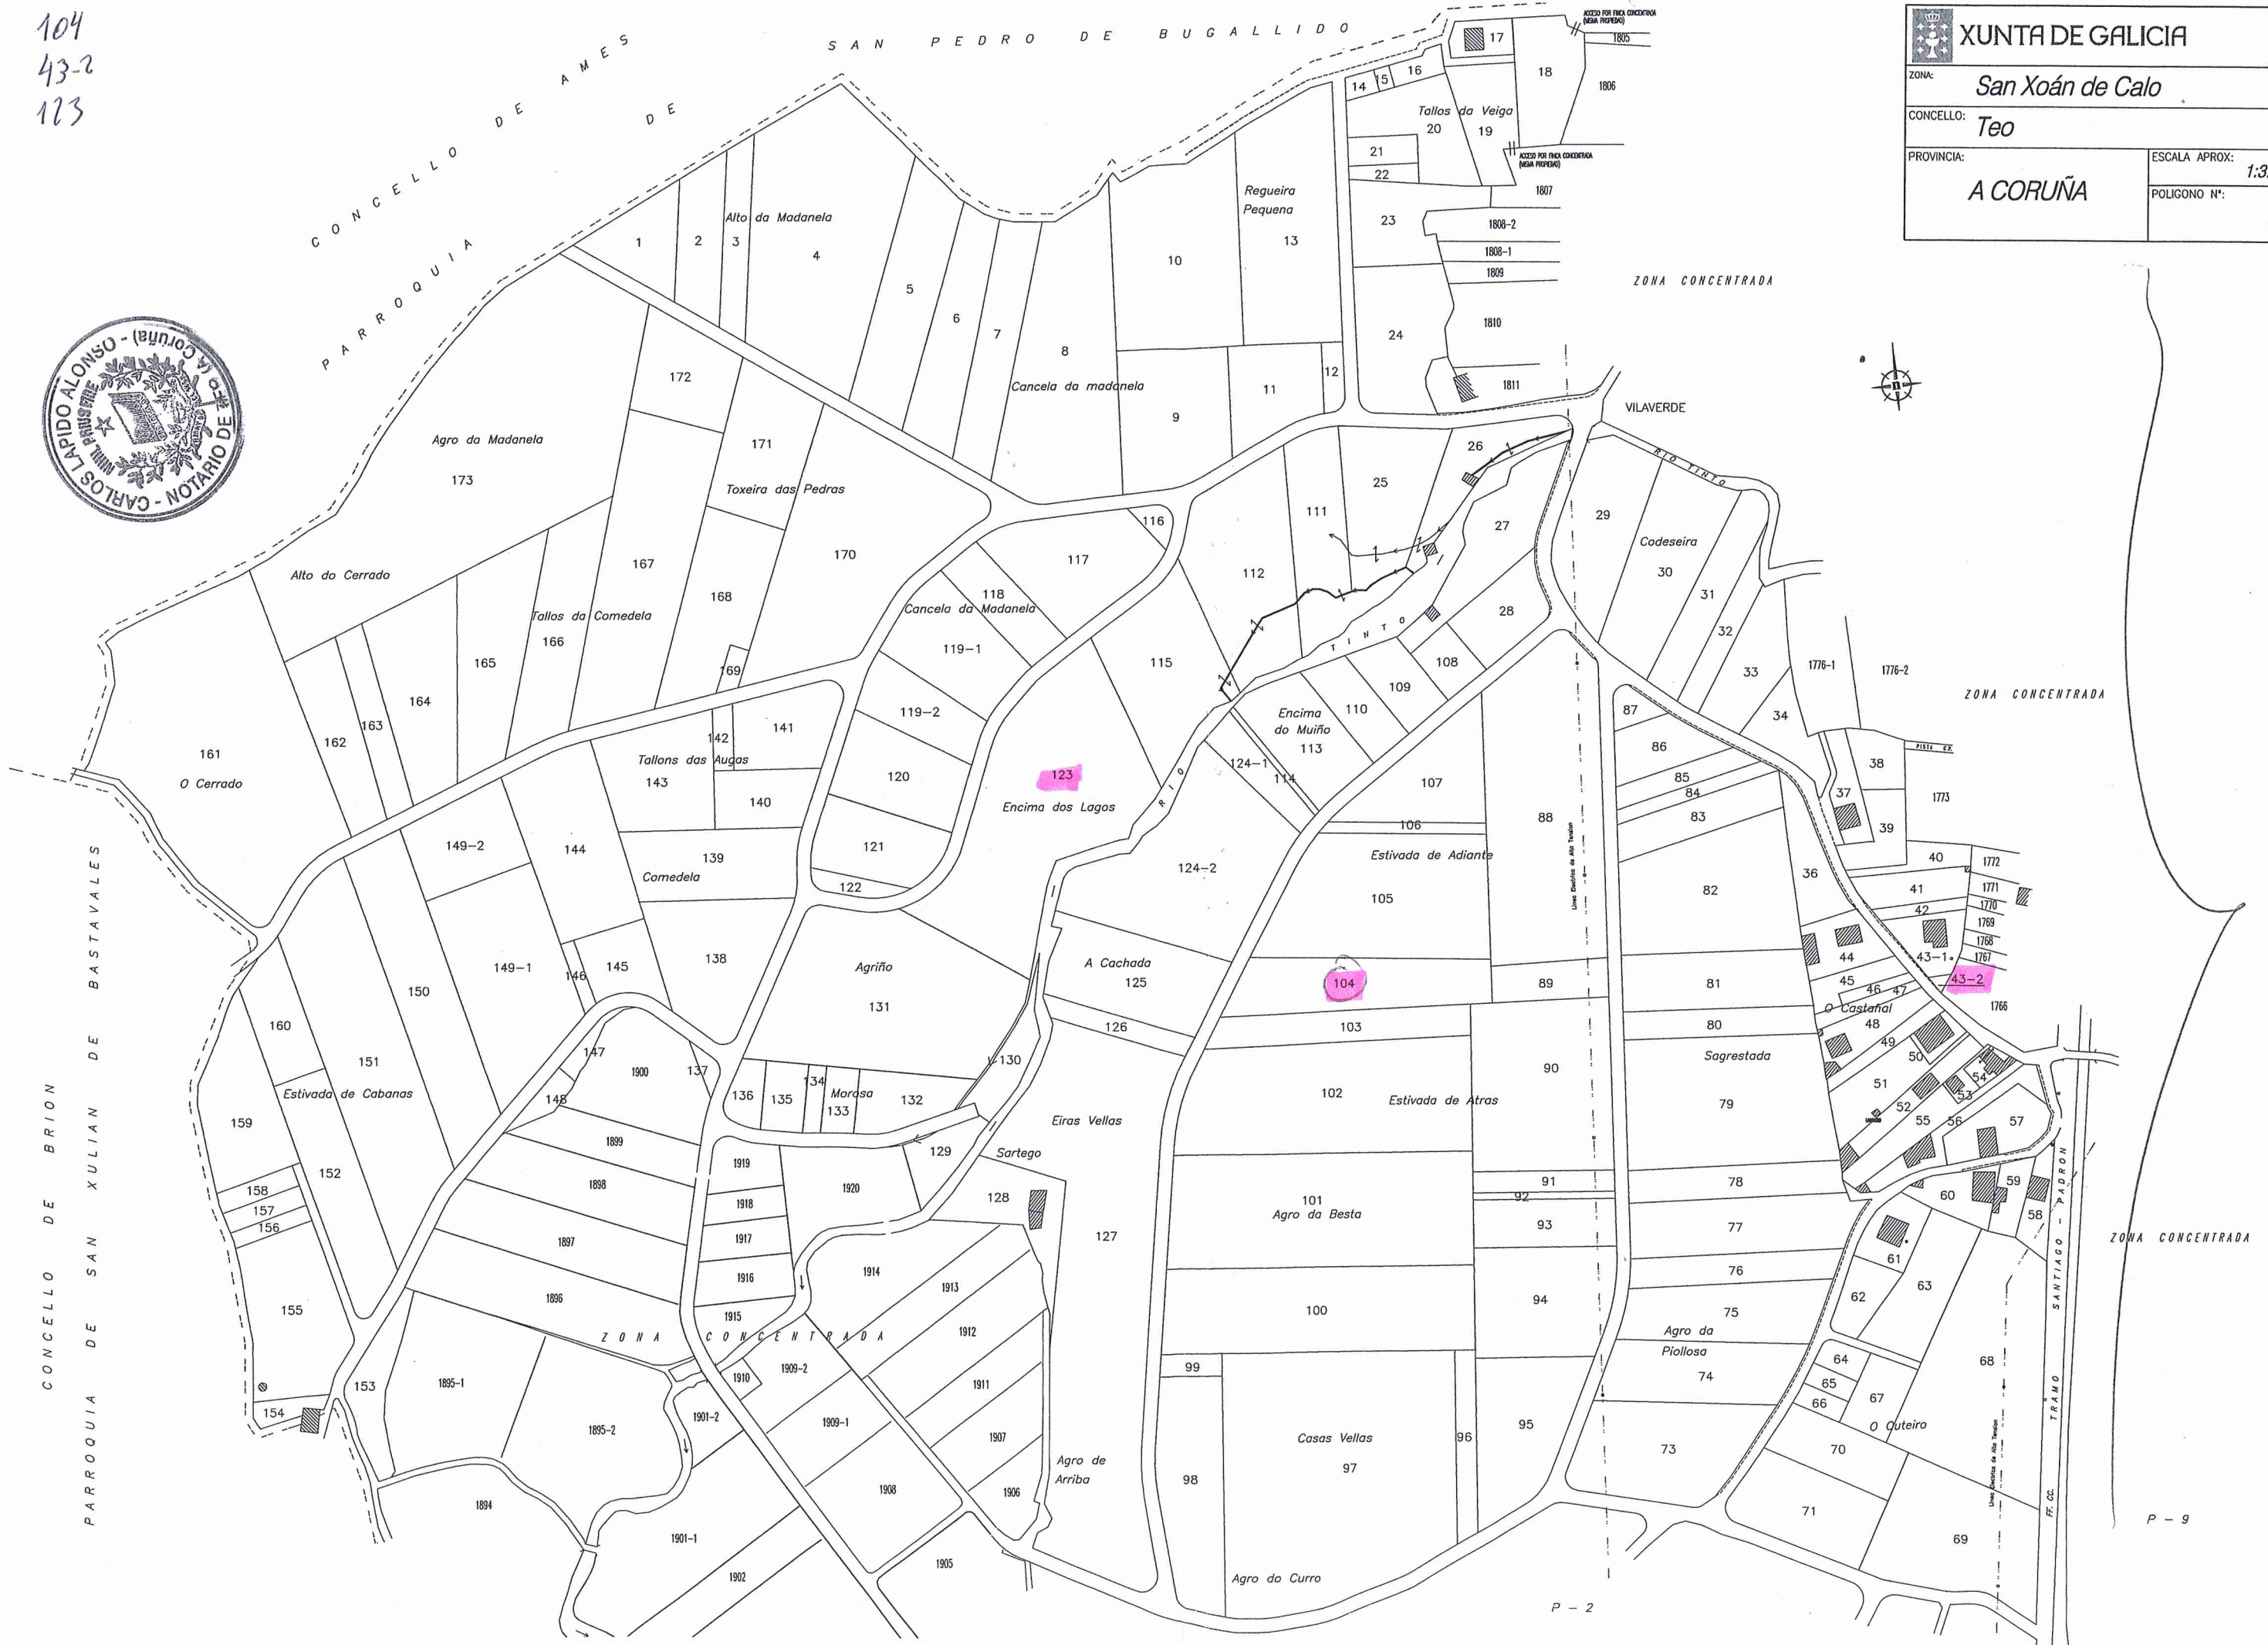

104  
43-2  
123

SAN PEDRO DE BUGALLIDO

CONCELLO DE AMES  
PARROQUIA DE

XUNTA DE GALICIA	
ZONA:	San Xoán de Calo
CONCELLO:	Teo
PROVINCIA:	A CORUÑA
ESCALA APROX:	1:3.000
POLIGONO N°:	1

CONCELLO DE BRION  
PARROQUIA DE SAN XULIAN DE BASTAVALES

ZONA CONCENTRADA

ZONA CONCENTRADA

ZONA CONCENTRADA

P - 2

P - 9

CONCELLO DE BRION  
PARROQUIA DE SAN JULIAN DE BASTAVALES

CONCELLO DE ROS  
PARROQUIA DE SANTA MARIA DE RIBASAR

XUNTA DE GALICIA	
ZONA:	San Xoán de Calo
CONCELLO:	Teo
PROVINCIA:	A CORUÑA
ESCALA APROX:	1:3.000
POLIGONO N°:	2

281-4  
293  
344  
348

CONCELLO DE PADRON  
PARROQUIA DE STA. MARIA DE CRUCES  
(A ESCRIVITURDE)

CONCELLO DE PADRON  
PARROQUIA DE STA. MARIA DE CRUCES (A ESCRIVITURDE)

(INCLUIDO EN A ESCRIVITURDE)

		<b>XUNTA DE GALICIA</b>	
ZONA:		San Xoán de Calo	
CONCELLO:		Teo	
PROVINCIA:		A CORUÑA	
		ESCALA APROX:	1:3.000
		POLIGONO N°:	3

398  
419

P - 8

P - 5

P - 3

P - 5

 <b>XUNTA DE GALICIA</b>	
ZONA: <b>San Xoán de Calo</b>	
CONCELLO: <b>Teo</b>	
PROVINCIA: <b>A CORUÑA</b>	
ESCALA APROX: 1:3.000	POLIGONO N.º: 4

PARROQUIA DE STA. MARIA DE CRUCES (A ESCRAVITUDE)  
CONCELLO DE PADRON