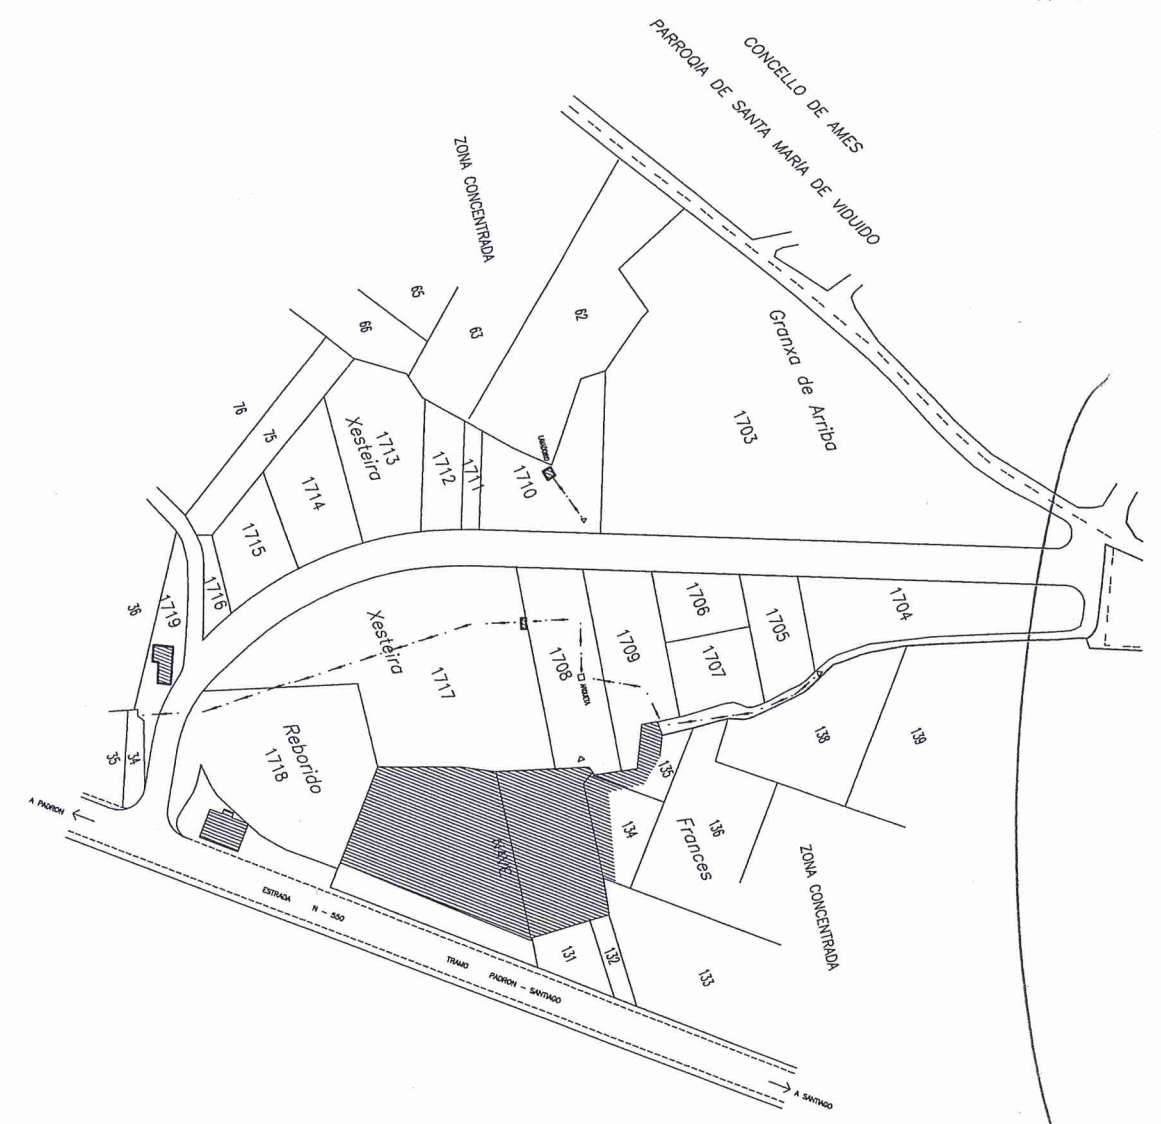

1770
1792-2

XUNTA DE GALICIA	
ZONA:	<i>San Xoán de Calo</i>
CONCELLO:	<i>Teo</i>
PROVINCIA:	A CORUÑA
ESCALA APROX:	1:3.000
POLIGONO N°:	16