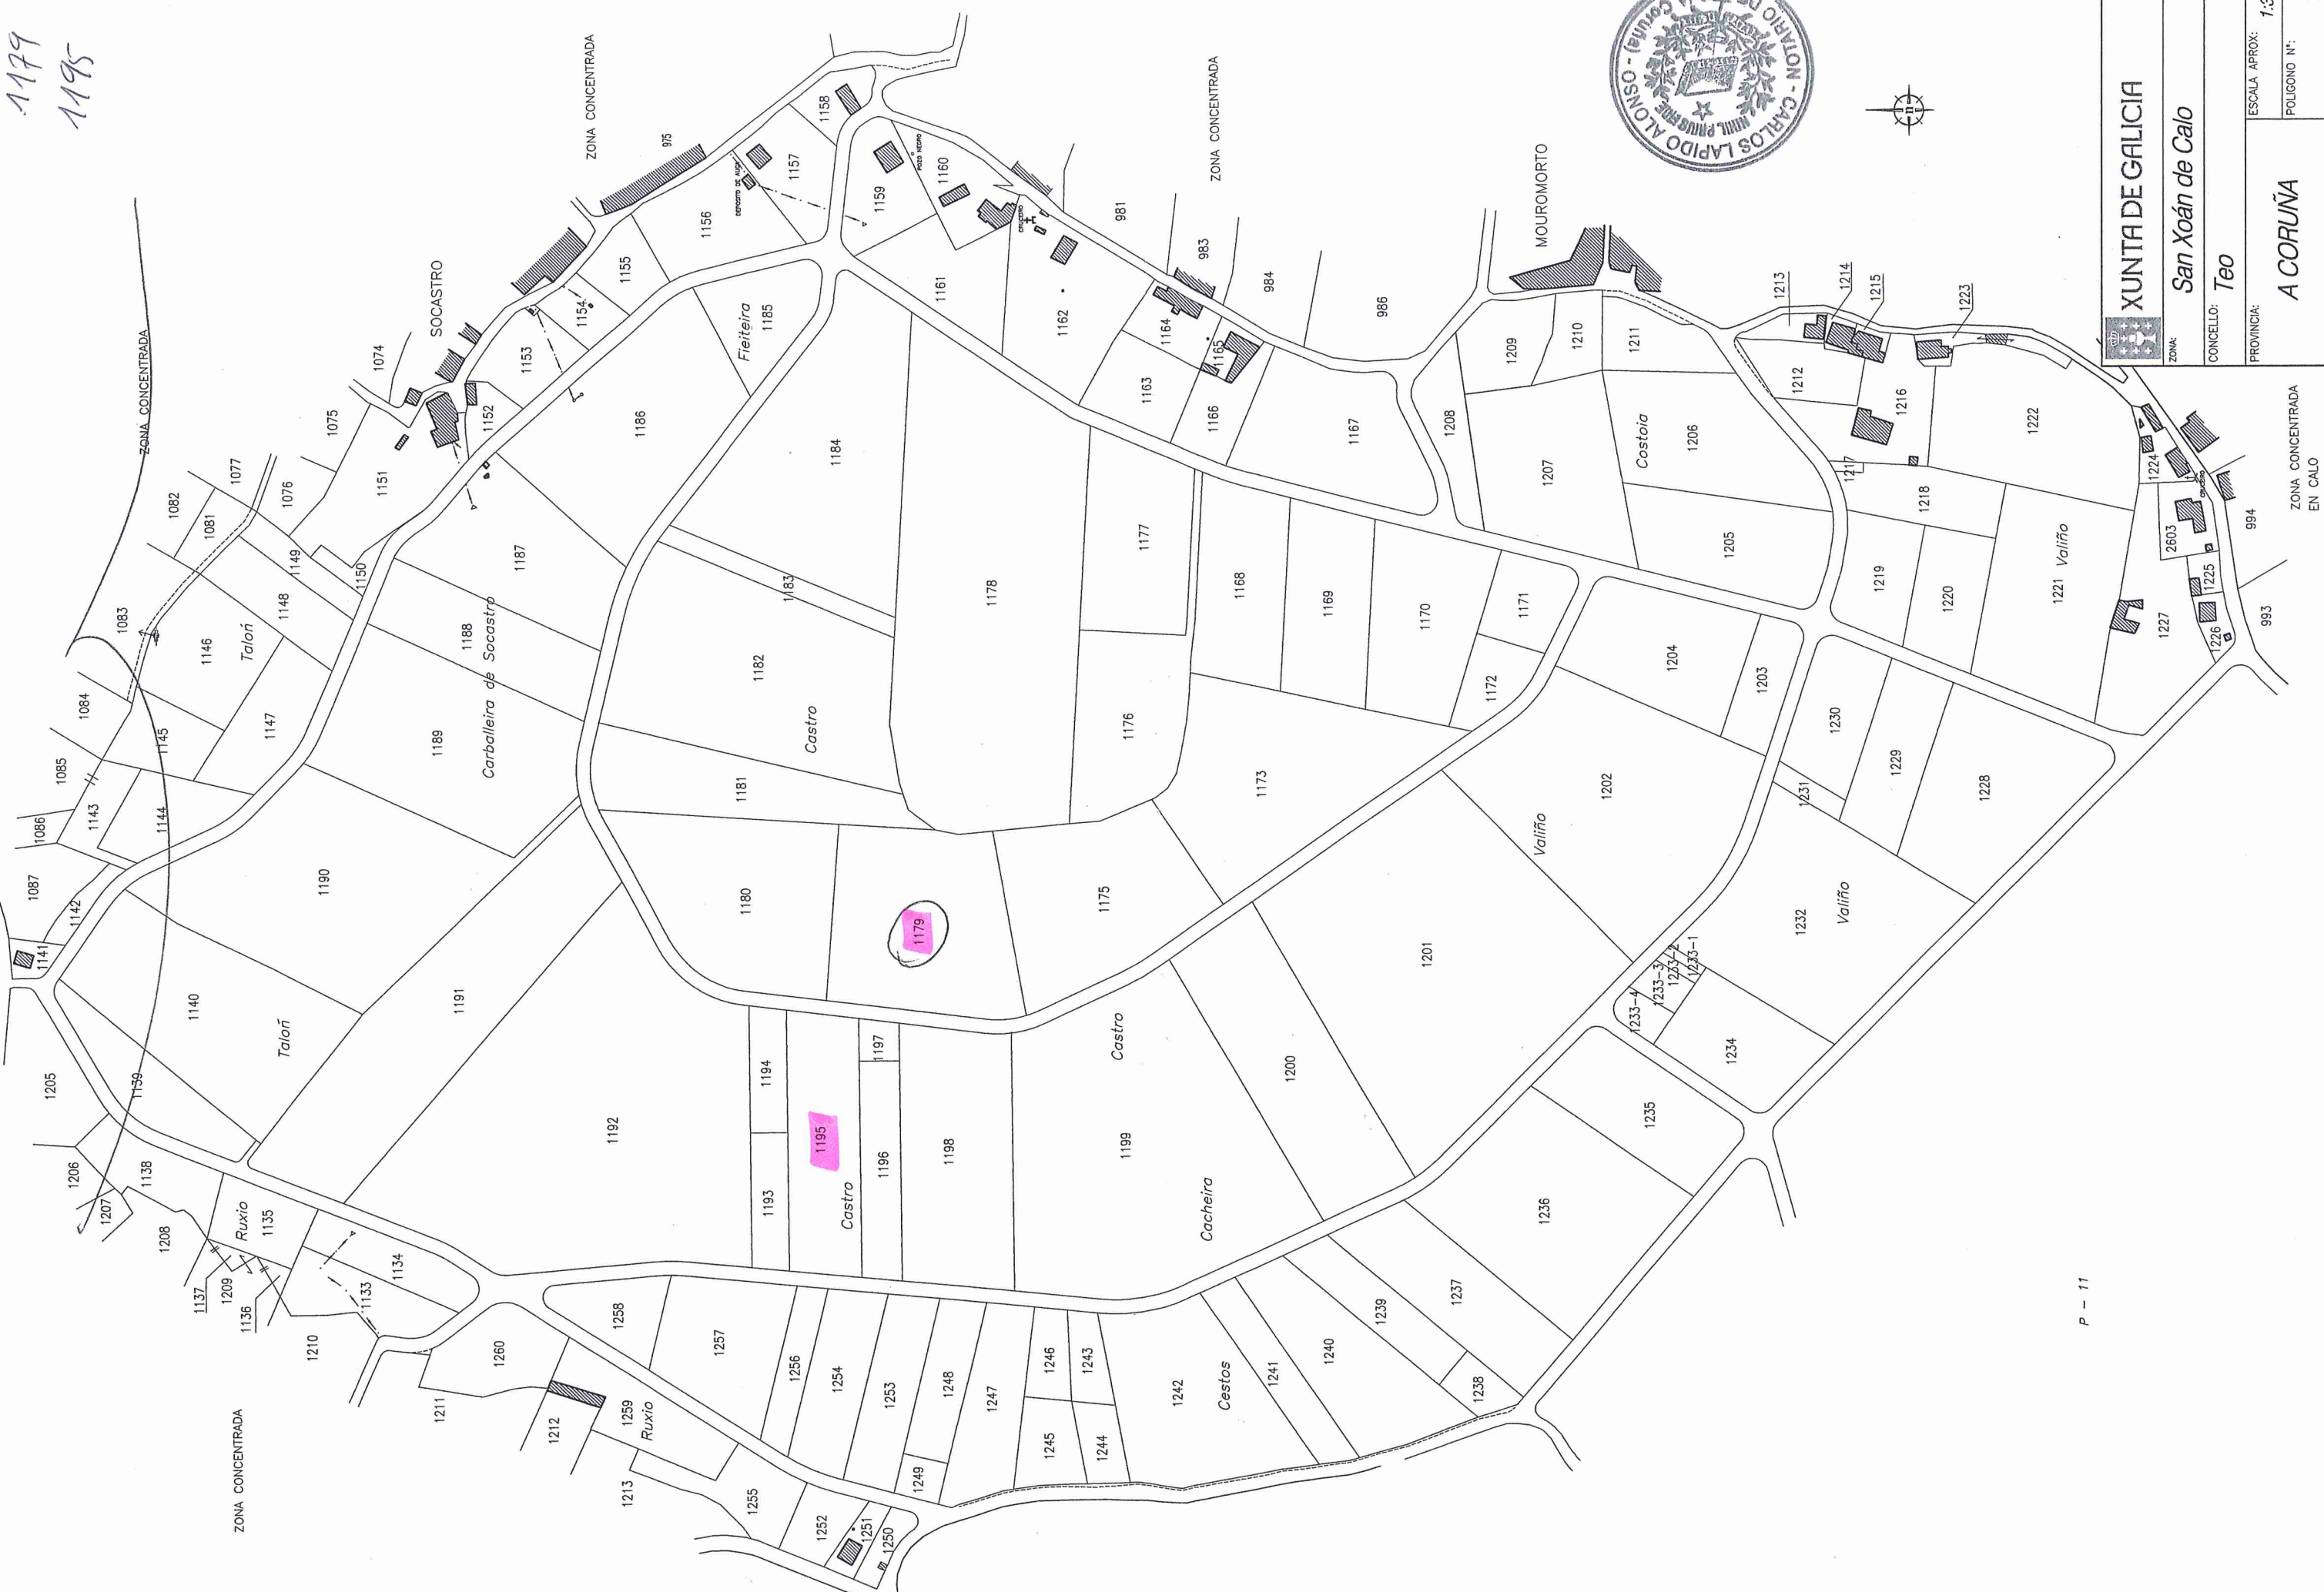

1179
1195

XUNTA DE GALICIA	
ZONA:	San Xoán de Calo
CONCELLO:	Teo
PROVINCIA:	A CORUÑA
ESCALA APROX:	1:3.000
POLIGONO N°:	12