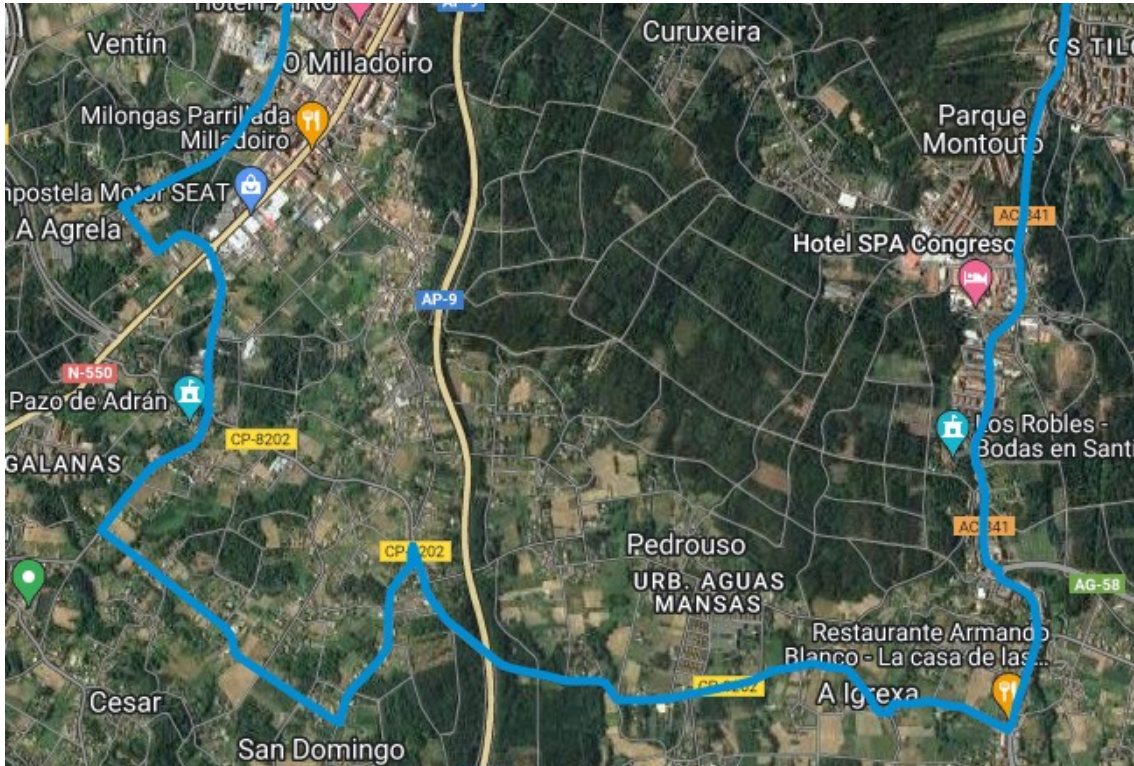

CONCELLO
DE **TEO**

AVISO INFORMATIVO

CORTE DE ESTRADAS

O domingo 26 de febreiro celébrase a proba ciclista “O gran camiño”, cun tramo que percorre boa parte do concello de Teo.

Isto implicará o peche total das vías de comunicación que se marcan en azul, o que afectará as comunicacións entre varias parroquias.

PECHE DE ESTRADAS: domingo 26 de febreiro de 11.00 a 15.00 h.

PERCORRIDO DA CARREIRA (contrarreloxo) E CORTES DE TRÁFICO
A AGRELA (entrada dende a DP-0206)
REBORIDO (Rotonda do Gadis). A N-550 permanecerá cortada neste punto
RÚA DAS VIÑAS
ADRÁN: Cruce coa CP-8202 (Solláns- As Galanas), que permanecerá cortada neste punto
CARBALLAL: dende o cruce de Adrán ata o cruce de entrada ao Centro de Saúde
Estrada do Centro de Saúde (FOLGUEIRAS) ata SAN DOMINGO
SAN DOMINGO – MAZAS - CRUCE DE SOLLÁNS (A estrada Ponte Veá- Milladoiro permanecerá cortada neste tramo durante toda a proba)
CRUCE DE SOLLÁNS-AS LAXES- AS CRUCES – A IGREXA (Cacheiras) – RÚA FONTE DA ESTRELA (DP-8202 dende Solláns ata a AC-841, en Cacheiras)
TRAV. DE CACHEIRAS (dende o nº 43) -ROTONDA DO GRILO – TRAV. DE MONTOUTO (AC-841, que permanecerá cortada dende a rotonda da Farmacia ata Os Tilos)